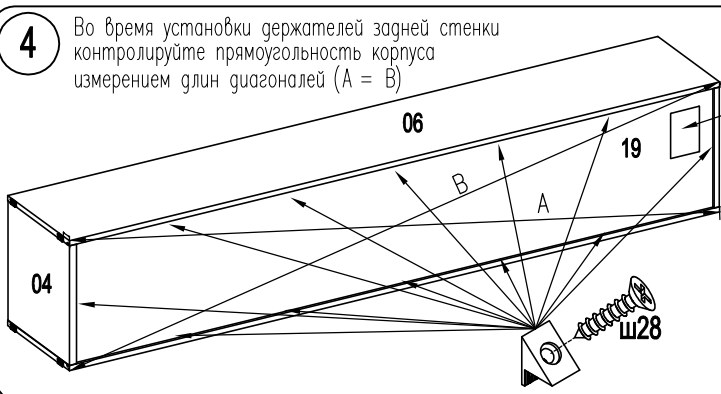

Шкант Ø8x35 Ш51 8шт.	Стяжка эксцентр15D C5 8шт.	Дюбель для стяжки эксцентрик B4 8шт.	Заглушка для стяжки эксцентр 8шт.	Стяжка MVTON 2950 3шт.	Саморез US3,5x16 Ш40 2шт.	Угольник крепежный 1шт.	Гвоздь 1,6x25 8шт.	Наконечник H-5 4шт.	Саморез US 4x16 Ш4 16шт.
Петля накладная 8шт.		Монтажная планка D1,5 8шт.		Держатель задн.стенки 12шт.	Саморез US4x30 Ш1 1шт.	Амортизатор под стекло 4шт.	Саморез US3x20 Ш28 12шт.	Дюбель Ø8x30 1шт.	
Стяжка VB35/16 металл. 8шт.	Болт Rafix 20 8шт.	Винт IW4x16 Ш15 6шт.	Заглушка Ø5 18шт.	Выдвижная штанга 1шт.	Ручка 1шт.				
вар.1 8шт.	вар.2 20шт.	вар.1 8шт.	вар.2 20шт.	вар.1 6шт.	вар.2 2шт.	вар.1 18шт.	вар.2 6шт.		