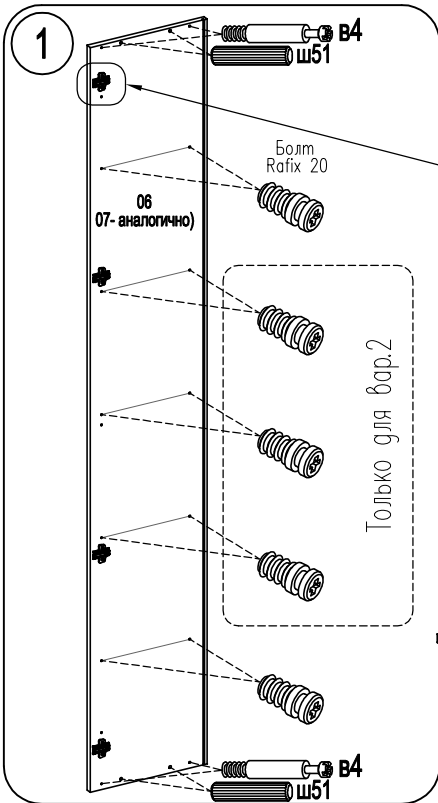

Шкант Ø8x35 Ш51 8шт.	Стяжка эксцентр15D C5 8шт.	Дюбель для стяжки эксцентрик B4 8шт.	Заглушка для стяжки эксцентр 8шт.	Стяжка MVTON 2950 3шт.	Саморез US3,5x16 Ш40 2шт.	Угольник крепежный 1шт.	Гвоздь 1,6x25 8шт.	Наконечник H-5 4шт.	Саморез US 4x16 Ш4 16шт.
Петля накладная 8шт.		Монтажная планка D1,5 8шт.		Держатель задн.стенки 12шт.	Саморез US4x30 Ш1 1шт.	Амортизатор под стекло 4шт.	Саморез US3x20 Ш28 12шт.	Дюбель Ø8x30 1шт.	
Стяжка VB35/16 металл. 8шт.	Болт Rafix 20 8шт.	Винт IW4x16 Ш15 6шт.	Заглушка Ø5 18шт.	Выдвижная штанга 1шт.	Ручка 1шт.				
вар.1 8шт.	вар.2 20шт.	вар.1 8шт.	вар.2 20шт.	вар.1 6шт.	вар.2 2шт.	вар.1 18шт.	вар.2 6шт.		

Внимание! Наклейте маркировочный ярлык на стенку заднюю с обратной стороны и впишите код изделия согласно паспорта