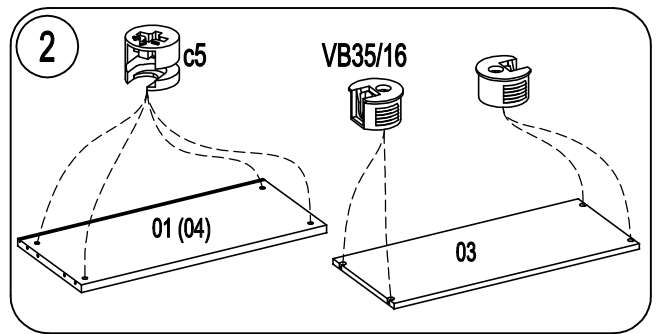

Шкант Ø8x35 Ш51 8шт.	Стяжка эксцентр15D C5 8шт.	Дюбель для стяжки эксцентрик B4 8шт.	Заглушка для стяжки эксцентр 8шт.	Стяжка MVTON 2950 3шт.	Саморез US3,5x16 Ш40 2шт.	Угольник крепежный 1шт.	Гвоздь 1,6x25 8шт.	Наконечник H-5 4шт.	Саморез US 4x16 Ш4 16шт.
Петля накладная 8шт.		Монтажная планка D1,5 8шт.		Держатель задн.стенки 12шт.	Саморез US4x30 Ш1 1шт.	Амортизатор под стекло 4шт.	Саморез US3x20 Ш28 12шт.	Дюбель Ø8x30 1шт.	
Стяжка VB35/16 металл. 8шт.	Болт Rafix 20 8шт.	Винт IW4x16 Ш15 6шт.	Заглушка Ø5 18шт.	Выдвижная штанга 1шт.	Ручка 1шт.				
вар.1 8шт.	вар.2 20шт.	вар.1 8шт.	вар.2 20шт.	вар.1 6шт.	вар.2 2шт.	вар.1 18шт.	вар.2 6шт.		