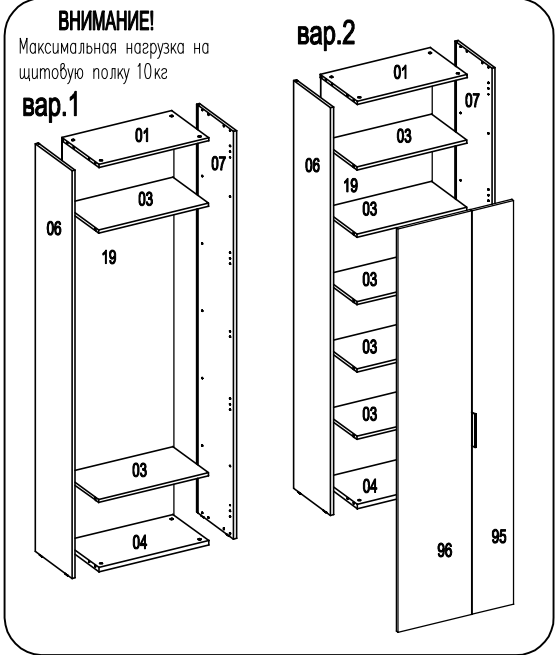

Шкант Ø8x35 Ш51 8шт.	Стяжка эксцентр15D C5 8шт.	Дюбель для стяжки эксцентрик B4 8шт.	Заглушка для стяжки эксцентр 8шт.	Стяжка MVTON 2950 3шт.	Саморез US3,5x16 Ш40 2шт.	Угольник крепежный 1шт.	Гвоздь 1,6x25 8шт.	Наконечник H-5 4шт.	Саморез US 4x16 Ш4 16шт.
Петля накладная 8шт.		Монтажная планка D1,5 8шт.		Держатель задн.стенки 12шт.	Саморез US4x30 Ш1 1шт.	Амортизатор под стекло 4шт.	Саморез US3x20 Ш28 12шт.	Дюбель Ø8x30 1шт.	
Стяжка VB35/16 металл. 8шт.	Болт Rafix 20 8шт.	Винт IW4x16 Ш15 6шт.	Заглушка Ø5 18шт.	Выдвижная штанга 1шт.	Ручка 1шт.				
вар.1 8шт.	вар.2 20шт.	вар.1 8шт.	вар.2 20шт.	вар.1 6шт.	вар.2 2шт.	вар.1 18шт.	вар.2 6шт.		