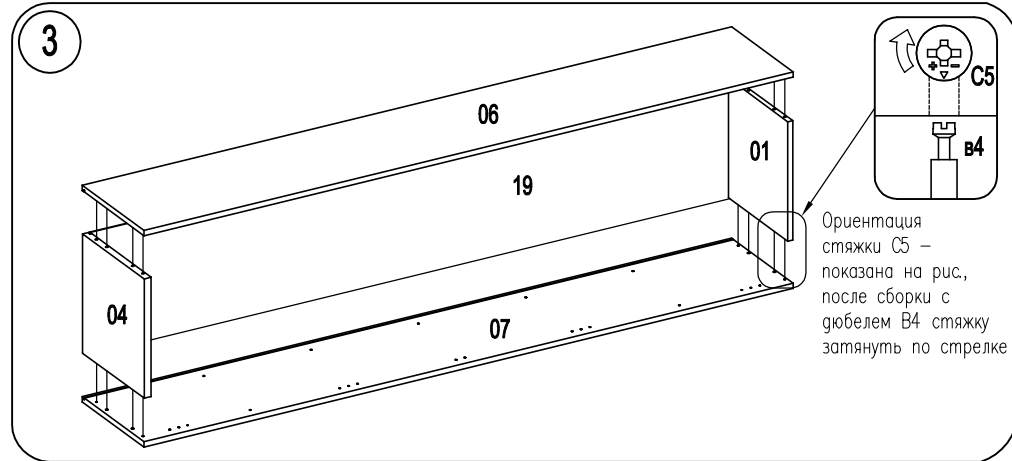

Шкант Ø8x35 Ш51 8шт.	Стяжка эксцентр15D C5 8шт.	Дюбель для стяжки эксцентрик B4 8шт.	Заглушка для стяжки эксцентр 8шт.	Стяжка MVTON 2950 3шт.	Саморез US3,5x16 Ш40 2шт.	Угольник крепежный 1шт.	Гвоздь 1,6x25 8шт.	Наконечник H-5 4шт.	Саморез US 4x16 Ш4 16шт.
Петля накладная 8шт.		Монтажная планка D1,5 8шт.		Держатель задн.стенки 12шт.	Саморез US4x30 Ш1 1шт.	Амортизатор под стекло 4шт.	Саморез US3x20 Ш28 12шт.	Дюбель Ø8x30 1шт.	
Стяжка VB35/16 металл. 8шт.	Болт Rafix 20 8шт.	Винт IW4x16 Ш15 6шт.	Заглушка Ø5 18шт.	Выдвижная штанга 1шт.	Ручка 1шт.				
вар.1 8шт.	вар.2 20шт.	вар.1 8шт.	вар.2 20шт.	вар.1 6шт.	вар.2 2шт.	вар.1 18шт.	вар.2 6шт.		